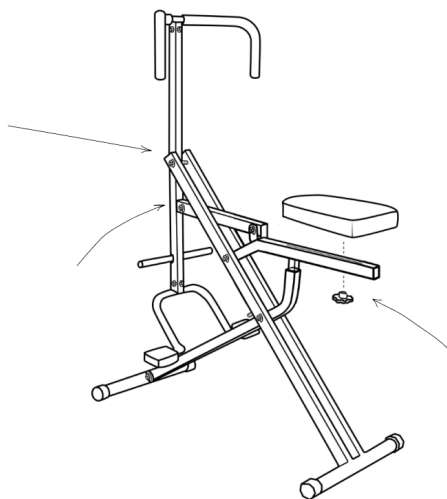

Сборка

1. Зафиксируйте раму и нижнюю трубу двумя винтами. Прикрутите переднюю и заднюю ножку используя винты и шайбы из комплекта.

Рис. (1)

2. Используйте винты, гайки и шайбы при установке трубы - основания для седла.

Рис. (2)

3. Соберите руль и педали используя винты и шайбы.

Рис. (3)

4. Соедините опору руля с основной рамой, как показано на рис. (4). Установите седло и отрегулируйте его положение с помощью регулировочной ручки.