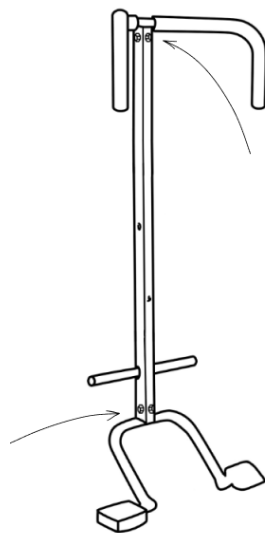

Сборка

1. Зафиксируйте раму и нижнюю трубу двумя винтами. Прикрутите переднюю и заднюю ножку используя винты и шайбы из комплекта.

Рис. (1)

2. Используйте винты, гайки и шайбы при установке трубы - основания для седла.

Рис. (2)

3. Соберите руль и педали используя винты и шайбы.

Рис. (3)

4. Соедините опору руля с основной рамой, как показано на рис. (4). Установите седло и отрегулируйте его положение с помощью регулировочной ручки.