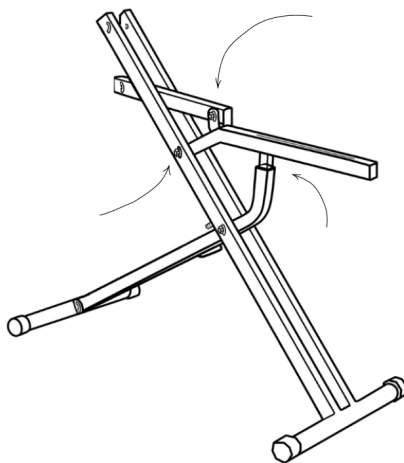

Сборка

1. Зафиксируйте раму и нижнюю трубу двумя винтами. Прикрутите переднюю и заднюю ножку используя винты и шайбы из комплекта.

Рис. (1)

2. Используйте винты, гайки и шайбы при установке трубы - основания для седла.

Рис. (2)

3. Соберите руль и педали используя винты и шайбы.

Рис. (3)

4. Соедините опору руля с основной рамой, как показано на рис. (4). Установите седло и отрегулируйте его положение с помощью регулировочной ручки.