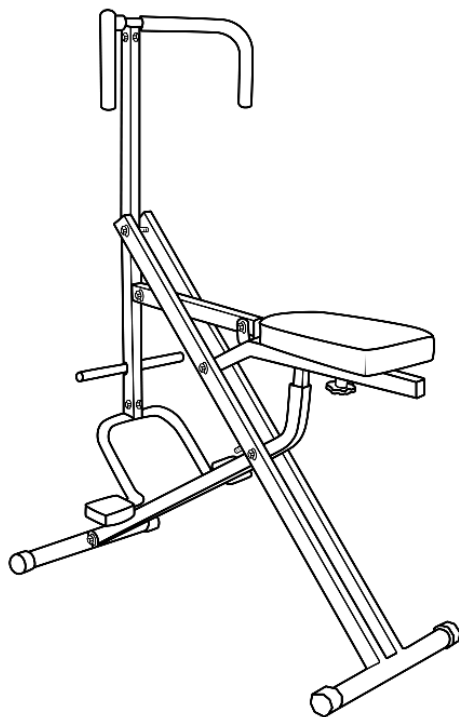

ИНСТРУКЦИЯ

Тренажер наездник Rider

Belberg

Модель: BE-98

Внимание!

Настоятельно рекомендуем Вам, перед тем как приступить к тренировкам, пройти полное медицинское обследование, особенно если у Вас есть наследственная предрасположенность к повышенному давлению или заболеваниям сердечнососудистой системы, если Вы старше 45 лет, если Вы курите, если у Вас повышен уровень холестерина, если Вы страдаете ожирением или в течение последнего года не занимались регулярно спортом.

Сборка

1. Зафиксируйте раму и нижнюю трубу двумя винтами. Прикрутите переднюю и заднюю ножку используя винты и шайбы из комплекта.

Рис. (1)

2. Используйте винты, гайки и шайбы при установке трубы - основания для седла.

Рис. (2)

3. Соберите руль и педали используя винты и шайбы.

Рис. (3)

4. Соедините опору руля с основной рамой, как показано на рис. (4). Установите седло и отрегулируйте его положение с помощью регулировочной ручки.