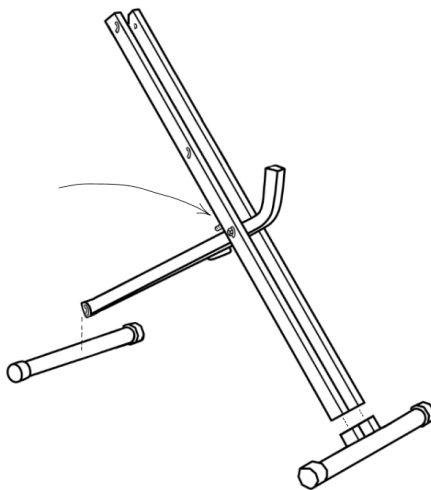

Сборка

1. Зафиксируйте раму и нижнюю трубу двумя винтами. Прикрутите переднюю и заднюю ножку используя винты и шайбы из комплекта.

Рис. (1)

2. Используйте винты, гайки и шайбы при установке трубы - основания для седла.

Рис. (2)

3. Соберите руль и педали используя винты и шайбы.

Рис. (3)

4. Соедините опору руля с основной рамой, как показано на рис. (4). Установите седло и отрегулируйте его положение с помощью регулировочной ручки.